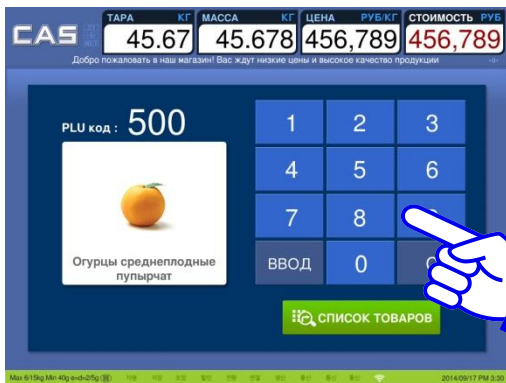

- сенсорный графический
- цветной 15” – максимум в классе
- высокое разрешение 1024 x 768
- доступ к любой функции и товару

Клавиатура:

- масштабирование
- 4 категории товара
- несколько страниц в категории
- художественные эффекты

28 ТОВАРОВ

40 ТОВАРОВ

54 ТОВАРА

Два варианта вызова товара

Вызов одной клавишей с картинкой

- торговый зал

Вызов по номеру

- фасовка