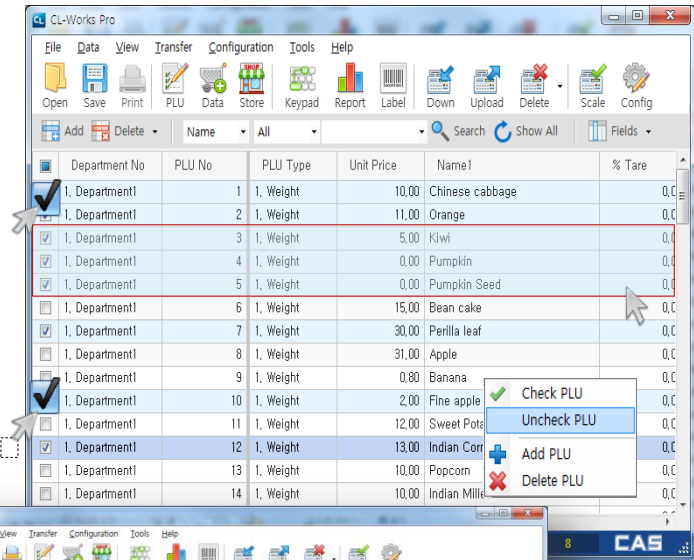

UPCA, UPC-13

CODE39, CODE93, CODE128,

CODABAR, GS1 Databar,

QR- код (скоро)

Маркетинг:

- дизайн экрана
- воспроизведение:
 - звук
 - видео
 - изображение

Модель	CAS CL7000-S	DIGI SM 5000BS	Bizerba KH II 800	Bizerba XC-800	Shtrih-M Shtrih-PC200 C2
					
ОС	LINUX	LINUX	WEPOS		WINDOWS XP
Дисплей сенсорный	Цветной LCD-дисплей 15"	Цветной LCD-дисплей 12.1"	Цветной LCD-дисплей 12.1"	Цветной LCD-дисплей 10.1"	Цветной LCD-дисплей 15"
Этикетка	Макс. 120мм	Макс. 60мм	Макс. 80мм	Макс. 80мм	54мм
Стоимость*	**	***	****	***	*

КАСцентр: (499)271 6627 / cas.ru / 2015

CL-Works PRO

- редактор товаров
- редактор клавиш быстрого доступа
- редактор изображений
- библиотека картинок (опция)
- обновление через флешку или сеть (скоро)

Технологии удаленного доступа

- **RSV – удалённый контроль за состоянием весов**

текущие значения массы, цены, стоимости, некоторые технические параметры для диагностики и ошибки в работе:
закончилась лента, открыта термоголовка, не снята этикетка и др.