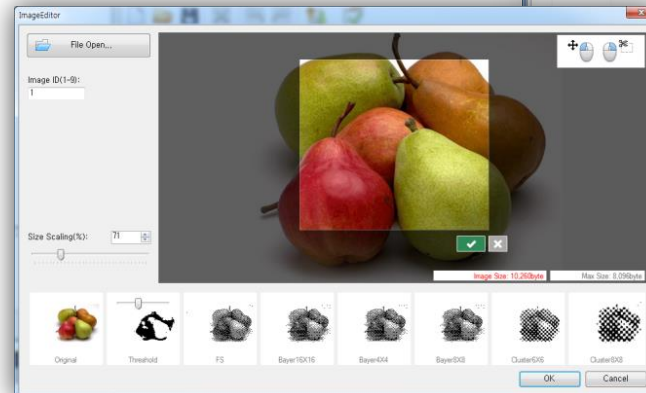

UPCA, UPC-13

CODE39, CODE93, CODE128,

CODABAR, GS1 Databar,

QR- код (скоро)

Маркетинг:

- дизайн экрана
- воспроизведение:
 - звук
 - видео
 - изображение

Модель	CAS CL7000-S	DIGI SM 5000BS	Bizerba KH II 800	Bizerba XC-800	Shtrih-M Shtrih-PC200 C2
					
ОС	LINUX	LINUX	WEPOS		WINDOWS XP
Дисплей сенсорный	Цветной LCD-дисплей 15"	Цветной LCD-дисплей 12.1"	Цветной LCD-дисплей 12.1"	Цветной LCD-дисплей 10.1"	Цветной LCD-дисплей 15"
Этикетка	Макс. 120мм	Макс. 60мм	Макс. 80мм	Макс. 80мм	54мм
Стоимость*	**	***	****	***	*

КАСцентр: (499)271 6627 / cas.ru / 2015

CL-Works PRO

- редактор товаров
- редактор клавиш быстрого доступа
- редактор изображений
- библиотека картинок (опция)
- обновление через флешку или сеть (скоро)

Технологии удаленного доступа

- **RSV – удалённый контроль за состоянием весов**

текущие значения массы, цены, стоимости, некоторые технические параметры для диагностики и ошибки в работе:
закончилась лента, открыта термоголовка, не снята этикетка и др.