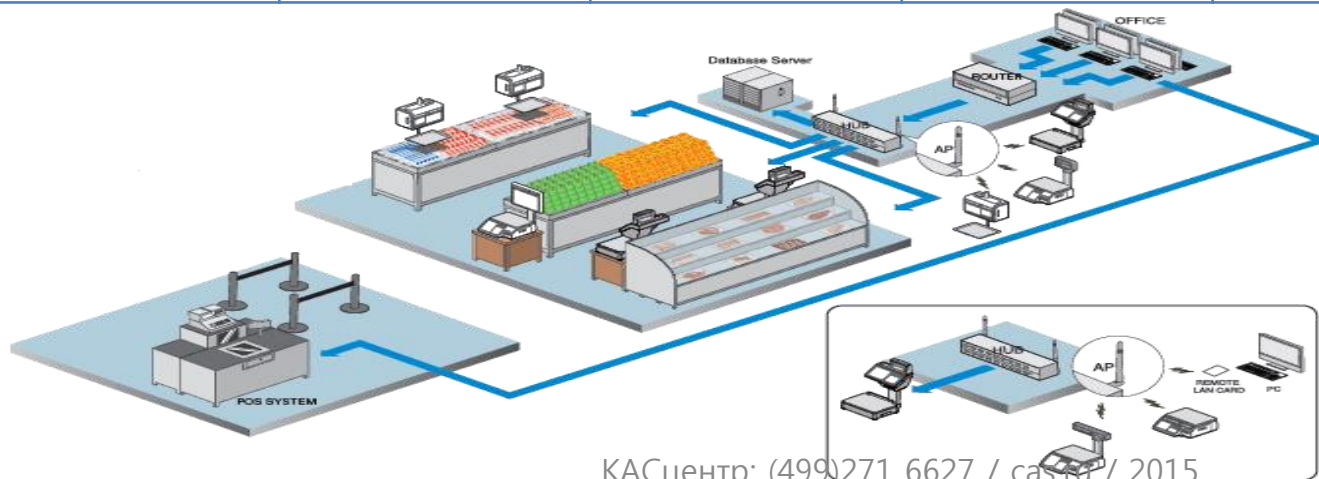

Модель	CAS CL7000-S	DIGI SM 5000BS	Bizerba KH II 800	Bizerba XC-800	Shtrih-M Shtrih-PC200 C2
ОС	LINUX	LINUX	WEPOS		WINDOWS XP
Дисплей сенсорный	Цветной LCD-дисплей 15"	Цветной LCD-дисплей 12.1"	Цветной LCD-дисплей 12.1"	Цветной LCD-дисплей 10.1"	Цветной LCD-дисплей 15"
Этикетка	Макс. 120мм	Макс. 60мм	Макс. 80мм	Макс. 80мм	54мм
Стоимость*	**	***	****	***	*

КАСцентр: (499)271 6627 / cas.ru / 2015