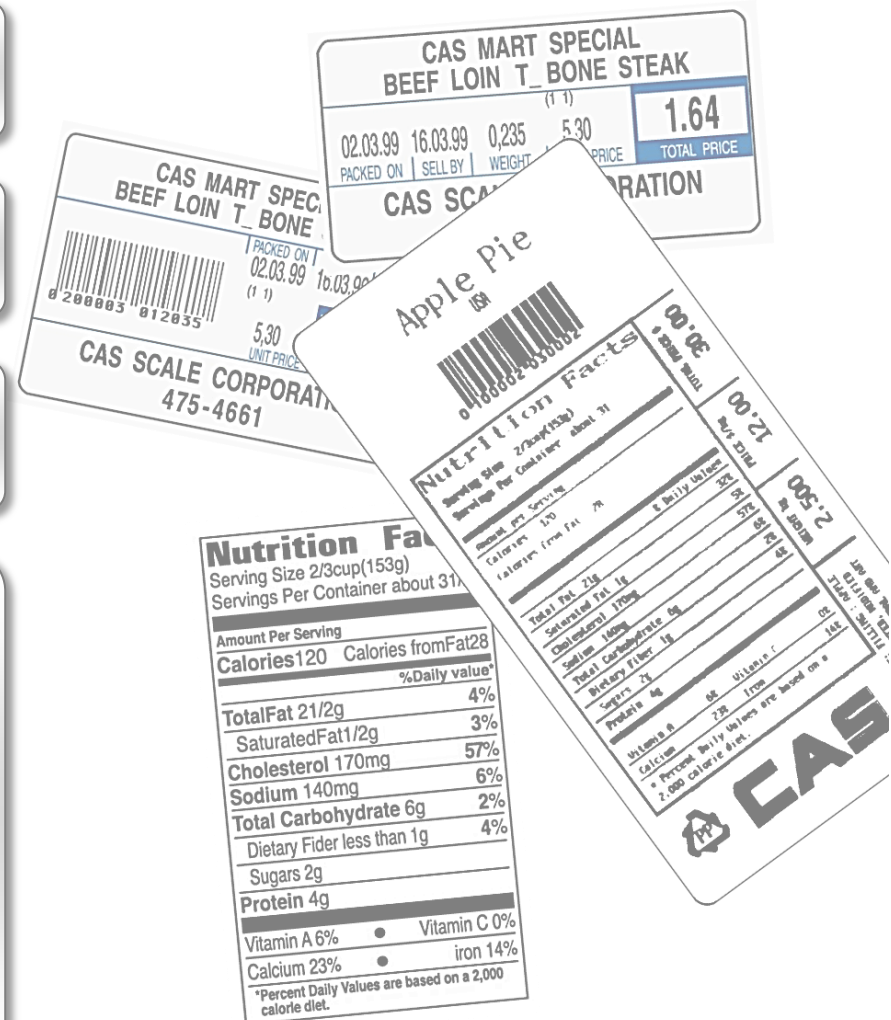

Формат этикетки и штрих кода

90°

Поворот штрих кода

45

Базовых форматов

Пользовательские форматы не ограничены

Штрих-кода:

EAN-13, EAN3A5

EAN-8, I2OF5

UPCA, UPC-13

CODE39, CODE93, CODE128,

CODABAR, GS1 Databar,

QR- код (скоро)