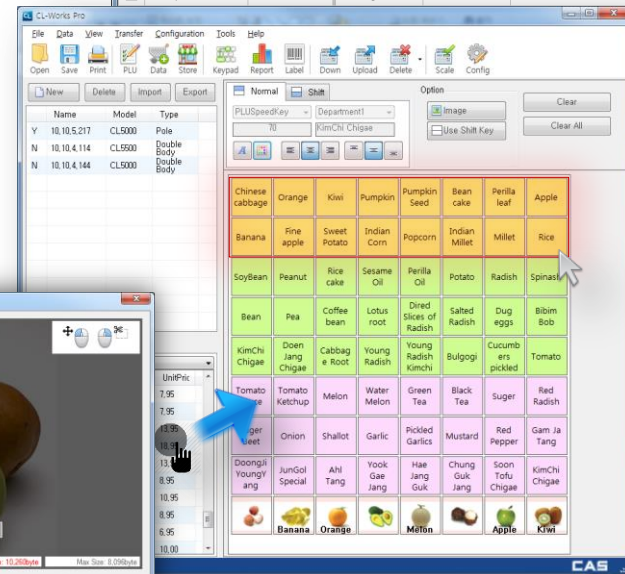

UPCA, UPC-13

CODE39, CODE93, CODE128,

CODABAR, GS1 Databar,

QR- код (скоро)

Маркетинг:

- дизайн экрана
- воспроизведение:
 - звук
 - видео
 - изображение

Модель	CAS CL7000-S	DIGI SM 5000BS	Bizerba KH II 800	Bizerba XC-800	Shtrih-M Shtrih-PC200 C2
					
ОС	LINUX	LINUX	WEPOS		WINDOWS XP
Дисплей сенсорный	Цветной LCD-дисплей 15"	Цветной LCD-дисплей 12.1"	Цветной LCD-дисплей 12.1"	Цветной LCD-дисплей 10.1"	Цветной LCD-дисплей 15"
Этикетка	Макс. 120мм	Макс. 60мм	Макс. 80мм	Макс. 80мм	54мм
Стоимость*	**	***	****	***	*

КАСцентр: (499)271 6627 / cas.ru / 2015

CL-Works PRO

- редактор товаров
- редактор клавиш быстрого доступа
- редактор изображений
- библиотека картинок (опция)
- обновление через флешку или сеть (скоро)

Технологии удаленного доступа

- **RSV – удалённый контроль за состоянием весов**

текущие значения массы, цены, стоимости, некоторые технические параметры для диагностики и ошибки в работе:
закончилась лента, открыта термоголовка, не снята этикетка и др.