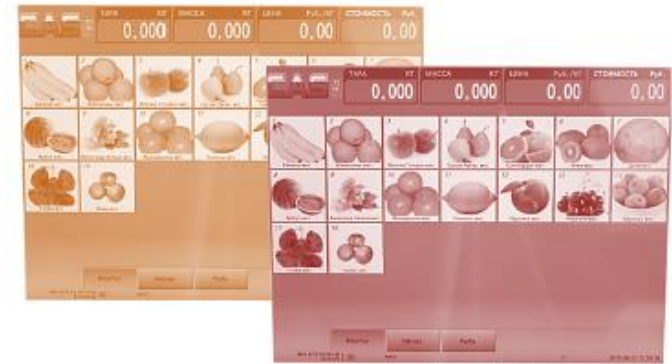

- сенсорный графический
- цветной 15” – максимум в классе
- высокое разрешение 1024 x 768
- доступ к любой функции и товару

Клавиатура:

- масштабирование
- 4 категории товара
- несколько страниц в категории
- художественные эффекты

28 ТОВАРОВ

40 ТОВАРОВ

54 ТОВАРА

Два варианта вызова товара

Вызов одной клавишей с картинкой

- торговый зал

Вызов по номеру

- фасовка

Технологии удаленного доступа

RPC – удалённая загрузка параметров:

- редактирование параметров
- загрузка и выгрузка с весов
- дублирование настроек на другие весы
- сохранение данных в виде файла на ПК

Технологии удаленного доступа

VNC – функция удалённого экрана

- на удалённом ПК можно видеть экран весов и управлять их работой, как непосредственно с сенсорного дисплея.